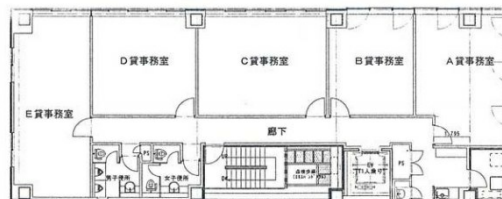

安田第1ビル 5階11.43坪

福岡県福岡市博多区上川端町12-28

物件MAP

賃貸条件	
月額賃料	137,160円 (税別)
坪数	11.43坪
坪単価	12,000円 (税別)
共益費	34,290円
礼金	無し
敷金 (保証金)	12ヶ月
階数	5階 (E先行有)
入居可能日	即日

ビル情報	
所在地	福岡県福岡市博多区上川端町12-28
最寄り駅	福岡市営地下鉄空港線 中洲川端駅 徒歩1分
エリア	呉服町・中洲エリア
竣工	2009年10月
耐震	新耐震基準
階数	地上9階
用途	事務所
構造	S造

設備情報	
エレベーター	1基
空調	個別空調
OAフロア	OAフロア
基準階天井高	2,600mm
光ファイバー	有り
トイレ	男女別・室外
セキュリティ	有り
駐車場	無し