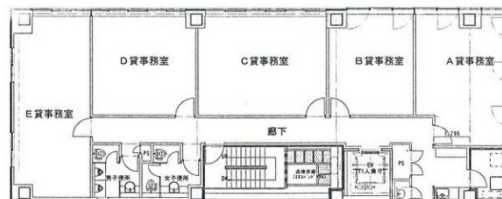

安田第1ビル 5階11.43坪

福岡県福岡市博多区上川端町12-28

物件MAP

賃貸条件	
月額賃料	137,160円 (税別)
坪数	11.43坪
坪単価	12,000円 (税別)
共益費	34,290円
礼金	無し
敷金 (保証金)	12ヶ月
階数	5階 (E先行有)
入居可能日	即日

ビル情報	
所在地	福岡県福岡市博多区上川端町12-28
最寄り駅	福岡市営地下鉄空港線 中洲川端駅 徒歩1分
エリア	呉服町・中洲エリア
竣工	2009年10月
耐震	新耐震基準
階数	地上9階
用途	事務所
構造	S造

設備情報	
エレベーター	1基
空調	個別空調
OAフロア	OAフロア
基準階天井高	2,600mm
光ファイバー	有り
トイレ	男女別・室外
セキュリティ	有り
駐車場	無し

事務所移転の簡単検索サイト

Quick Service

クイックサービス

安田第1ビル 5階11.43坪 福岡県福岡市博多区上川端町12-28

呉服町・中洲エリア (ビルID: 0029928) の賃貸オフィス

貸事務所・レンタルオフィス・オフィス移転ならQuickService