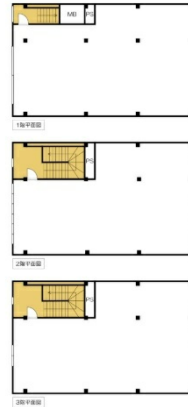

# ケイアンドオービル 1階115.5坪

福岡県福岡市博多区上川端町10-5

## 物件MAP

賃貸条件	
坪数	115.5坪
階数	1階 (申込有 1-3F)
入居可能日	
ビル情報	
所在地	福岡県福岡市博多区上川端町10-5
最寄り駅	福岡市営地下鉄空港線 中洲川端駅 徒歩3分
エリア	呉服町・中洲エリア
竣工	2012年9月
耐震	新耐震基準
階数	地上3階
用途	事務所/店舗
構造	S造
設備情報	
エレベーター	
空調	個別空調
OAフロア	その他
基準階天井高	
光ファイバー	無し
トイレ	調査中
セキュリティ	有り
駐車場	無し