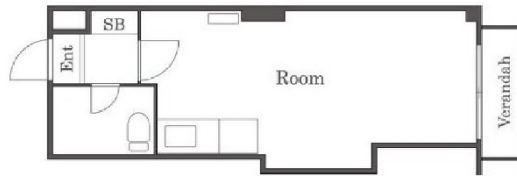

ローズマンション川端 4階6.14坪

福岡県福岡市博多区上川端町10-15

物件MAP

賃貸条件	
坪数	6.14坪
階数	4階 (409)
入居可能日	

ビル情報	
所在地	福岡県福岡市博多区上川端町10-15
最寄り駅	福岡市営地下鉄空港線 中洲川端駅 徒歩2分 福岡市営地下鉄箱崎線 中洲川端駅 徒歩2分
エリア	呉服町・中洲エリア
竣工	1974年8月
耐震	旧耐震基準
階数	地上9階 地下2階
用途	店舗
構造	SRC造

設備情報	
エレベーター	1基
空調	個別空調
OAフロア	その他
基準階天井高	
光ファイバー	無し
トイレ	男女共用・室内
セキュリティ	無し
駐車場	無し