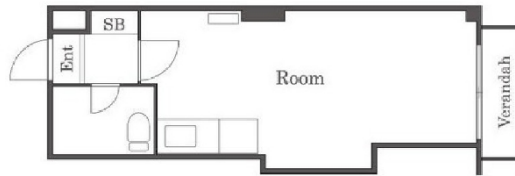

ローズマンション川端 4階6.14坪

福岡県福岡市博多区上川端町10-15

物件MAP

賃貸条件	
坪数	6.14坪
階数	4階 (409)
入居可能日	

ビル情報	
所在地	福岡県福岡市博多区上川端町10-15
最寄り駅	福岡市営地下鉄空港線 中洲川端駅 徒歩2分 福岡市営地下鉄箱崎線 中洲川端駅 徒歩2分
エリア	呉服町・中洲エリア
竣工	1974年8月
耐震	旧耐震基準
階数	地上9階 地下2階
用途	店舗
構造	SRC造

設備情報	
エレベーター	1基
空調	個別空調
OAフロア	その他
基準階天井高	
光ファイバー	無し
トイレ	男女共用・室内
セキュリティ	無し
駐車場	無し

事務所移転の簡単検索サイト

Quick Service

クイックサービス

ローズマンション川端 4階6.14坪 福岡県福岡市博多区上川端町10-15

呉服町・中洲エリア (ビルID : 0029923) の賃貸オフィス

貸事務所・レンタルオフィス・オフィス移転ならQuickService