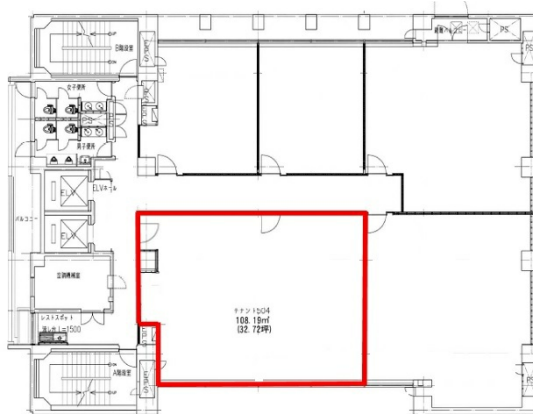

## 物件MAP

賃貸条件	
坪数	32.72坪
階数	5階 (504)
入居可能日	
ビル情報	
所在地	福岡県福岡市博多区上呉服町1-8
最寄り駅	福岡市営地下鉄箱崎線 呉服町駅 徒歩3分
エリア	呉服町・中洲エリア
竣工	1989年6月
耐震	新耐震基準
階数	地上10階 地下1階
用途	事務所
構造	SRC造
設備情報	
エレベーター	2基
空調	個別空調
OAフロア	OAフロア
基準階天井高	2,500mm
光ファイバー	有り
トイレ	男女別・室外
セキュリティ	有り
駐車場	有り