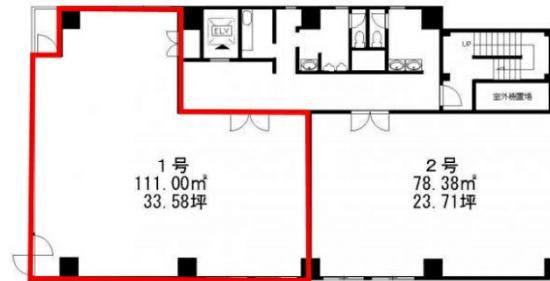

TAKAI B.L.D 4階33.57坪

福岡県福岡市博多区上呉服町11-16

物件MAP

賃貸条件	
坪数	33.57坪
階数	4階 (401)
入居可能日	
ビル情報	
所在地	福岡県福岡市博多区上呉服町11-16
最寄り駅	福岡市営地下鉄箱崎線 呉服町駅 徒歩2分 福岡市営地下鉄箱崎線 千代県庁口駅 徒歩8分 福岡市営地下鉄空港線 中洲川端駅 徒歩10分
エリア	呉服町・中洲エリア
竣工	1989年11月
耐震	新耐震基準
階数	地上7階
用途	事務所
構造	SRC造
設備情報	
エレベーター	1基
空調	個別空調
OAフロア	タイルカーペット
基準階天井高	
光ファイバー	無し
トイレ	男女別・室外
セキュリティ	無し
駐車場	有り