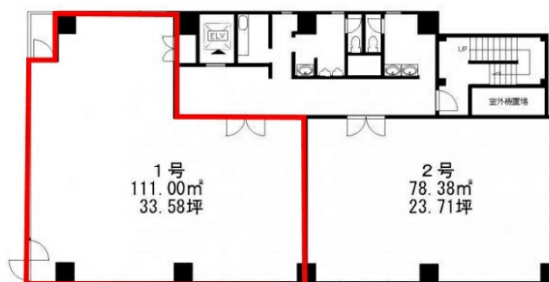

TAKAI B.L.D 4階33.57坪

福岡県福岡市博多区上呉服町11-16

物件MAP

賃貸条件	
坪数	33.57坪
階数	4階 (401)
入居可能日	
ビル情報	
所在地	福岡県福岡市博多区上呉服町11-16
最寄り駅	福岡市営地下鉄箱崎線 呉服町駅 徒歩2分 福岡市営地下鉄箱崎線 千代県庁口駅 徒歩8分 福岡市営地下鉄空港線 中洲川端駅 徒歩10分
エリア	呉服町・中洲エリア
竣工	1989年11月
耐震	新耐震基準
階数	地上7階
用途	事務所
構造	SRC造
設備情報	
エレベーター	1基
空調	個別空調
OAフロア	タイルカーペット
基準階天井高	
光ファイバー	無し
トイレ	男女別・室外
セキュリティ	無し
駐車場	有り