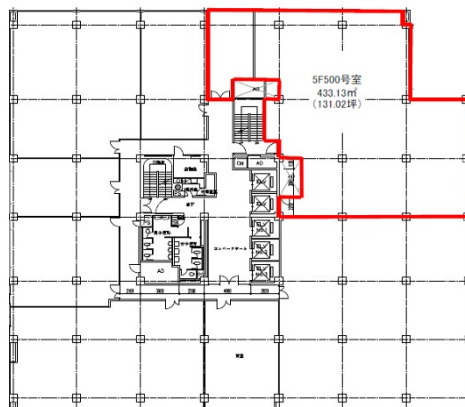

博多三井ビル 5階131.02坪

福岡県福岡市博多区上呉服町10-1

物件MAP

賃貸条件	
月額賃料	相談
坪数	131.02坪
坪単価	相談
共益費	498,139円
礼金	無し
敷金（保証金）	相談
階数	5階（500）
入居可能日	即日

ビル情報	
所在地	福岡県福岡市博多区上呉服町10-1
最寄り駅	福岡市営地下鉄箱崎線 呉服町駅 徒歩1分
エリア	呉服町・中洲エリア
竣工	1962年6月
耐震	耐震補強済
階数	地上9階 地下2階
用途	事務所
構造	SRC造

設備情報	
エレベーター	5基
空調	個別空調
OAフロア	
基準階天井高	2,500mm
光ファイバー	有り
トイレ	男女別・室外
セキュリティ	有り
駐車場	有り