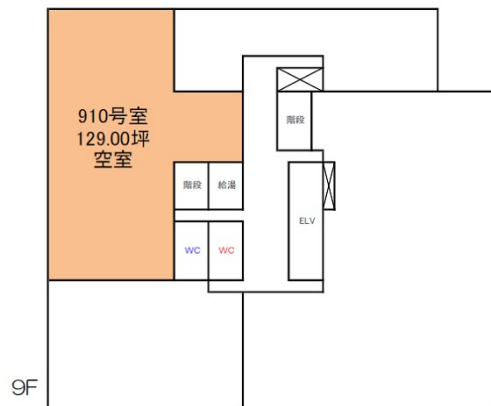

博多三井ビル 9階129坪

福岡県福岡市博多区上呉服町10-1

物件MAP

賃貸条件	
月額賃料	相談
坪数	129坪
坪単価	相談
共益費	490,458円
礼金	無し
敷金（保証金）	相談
階数	9階（910）
入居可能日	即日

ビル情報	
所在地	福岡県福岡市博多区上呉服町10-1
最寄り駅	福岡市営地下鉄箱崎線 呉服町駅 徒歩1分
エリア	呉服町・中洲エリア
竣工	1962年6月
耐震	耐震補強済
階数	地上9階 地下2階
用途	事務所
構造	SRC造

設備情報	
エレベーター	5基
空調	個別空調
OAフロア	
基準階天井高	2,500mm
光ファイバー	有り
トイレ	男女別・室外
セキュリティ	有り
駐車場	有り