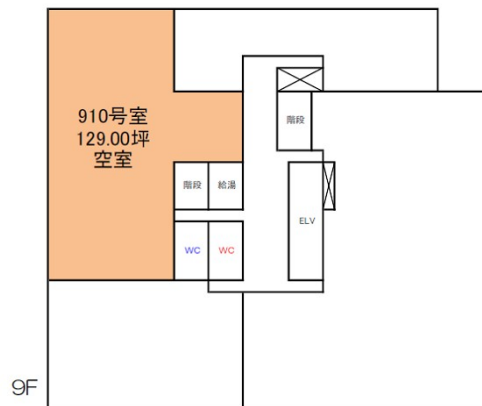

博多三井ビル 9階129坪

福岡県福岡市博多区上呉服町10-1

物件MAP

賃貸条件	
月額賃料	相談
坪数	129坪
坪単価	相談
共益費	490,458円
礼金	無し
敷金（保証金）	相談
階数	9階（910）
入居可能日	即日

ビル情報	
所在地	福岡県福岡市博多区上呉服町10-1
最寄り駅	福岡市営地下鉄箱崎線 呉服町駅 徒歩1分
エリア	呉服町・中洲エリア
竣工	1962年6月
耐震	耐震補強済
階数	地上9階 地下2階
用途	事務所
構造	SRC造

設備情報	
エレベーター	5基
空調	個別空調
OAフロア	
基準階天井高	2,500mm
光ファイバー	有り
トイレ	男女別・室外
セキュリティ	有り
駐車場	有り

事務所移転の簡単検索サイト

博多三井ビル 9階129坪 福岡県福岡市博多区上呉服町10-1

呉服町・中洲エリア（ビルID：0029911）の賃貸オフィス

貸事務所・レンタルオフィス・オフィス移転ならQuickService

物件詳細はこちらから