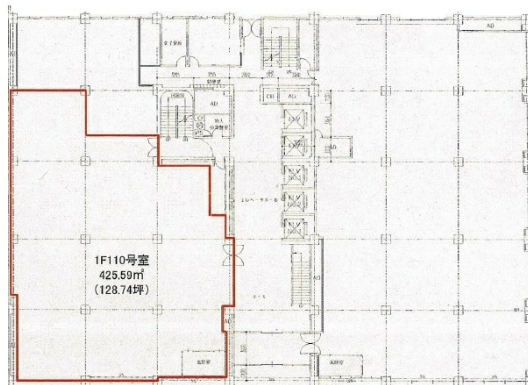

博多三井ビル 1階128.74坪

福岡県福岡市博多区上呉服町10-1

物件MAP

賃貸条件	
坪数	128.74坪
階数	1階
入居可能日	即日
ビル情報	
所在地	福岡県福岡市博多区上呉服町10-1
最寄り駅	福岡市営地下鉄箱崎線 呉服町駅 徒歩1分
エリア	呉服町・中洲エリア
竣工	1962年6月
耐震	耐震補強済
階数	地上9階 地下2階
用途	事務所/店舗
構造	SRC造
設備情報	
エレベーター	5基
空調	個別空調
OAフロア	
基準階天井高	2,500mm
光ファイバー	有り
トイレ	男女別・室外
セキュリティ	有り
駐車場	有り

事務所移転の簡単検索サイト

Quick Service

クイックサービス

博多三井ビル 1階128.74坪 福岡県福岡市博多区上呉服町10-1

呉服町・中洲エリア (ビルID: 0029911) の賃貸オフィス

貸事務所・レンタルオフィス・オフィス移転ならQuickService

物件詳細はこちらから

0120-55-2620