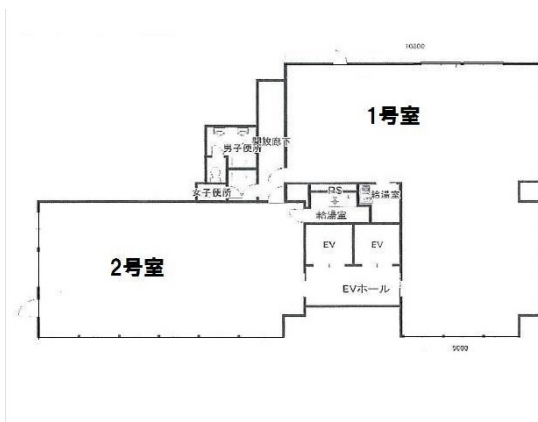

福岡GOAビル 6階56.8坪

福岡県福岡市博多区住吉4-1-5

物件MAP

賃貸条件	
月額賃料	568,000円 (税別)
坪数	56.8坪
坪単価	10,000円 (税別)
共益費	170,400円
礼金	無し
敷金 (保証金)	6ヶ月
階数	6階 (601・2)
入居可能日	2024年5月

ビル情報	
所在地	福岡県福岡市博多区住吉4-1-5
最寄り駅	JR鹿児島本線 博多駅 徒歩10分 JR篠栗線(福北ゆたか線) 博多駅 徒歩10分 福岡市営地下鉄空港線 博多駅 徒歩10分 JR博多南線 博多駅 徒歩10分
エリア	博多駅前エリア
竣工	1998年1月
耐震	新耐震基準
階数	地上11階
用途	事務所
構造	SRC造

設備情報	
エレベーター	2基
空調	個別空調
OAフロア	
基準階天井高	2,450mm
光ファイバー	有り
トイレ	男女別・室外
セキュリティ	有り
駐車場	有り