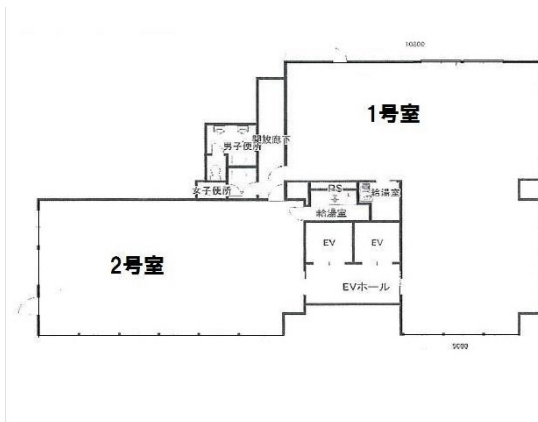

# 福岡GOAビル 6階56.8坪

福岡県福岡市博多区住吉4-1-5

## 物件MAP

賃貸条件	
月額賃料	568,000円 (税別)
坪数	56.8坪
坪単価	10,000円 (税別)
共益費	170,400円
礼金	無し
敷金 (保証金)	6ヶ月
階数	6階 (601・2)
入居可能日	2024年5月

ビル情報	
所在地	福岡県福岡市博多区住吉4-1-5
最寄り駅	JR鹿児島本線 博多駅 徒歩10分 JR篠栗線(福北ゆたか線) 博多駅 徒歩10分 福岡市営地下鉄空港線 博多駅 徒歩10分 JR博多南線 博多駅 徒歩10分
エリア	博多駅前エリア
竣工	1998年1月
耐震	新耐震基準
階数	地上11階
用途	事務所
構造	SRC造

設備情報	
エレベーター	2基
空調	個別空調
OAフロア	
基準階天井高	2,450mm
光ファイバー	有り
トイレ	男女別・室外
セキュリティ	有り
駐車場	有り

福岡GOAビル 6階56.8坪 福岡県福岡市博多区住吉4-1-5

博多駅前エリア (ビルID: 0029897) の賃貸オフィス

貸事務所・レンタルオフィス・オフィス移転ならQuickService

物件詳細はこちらから

 0120-55-2620