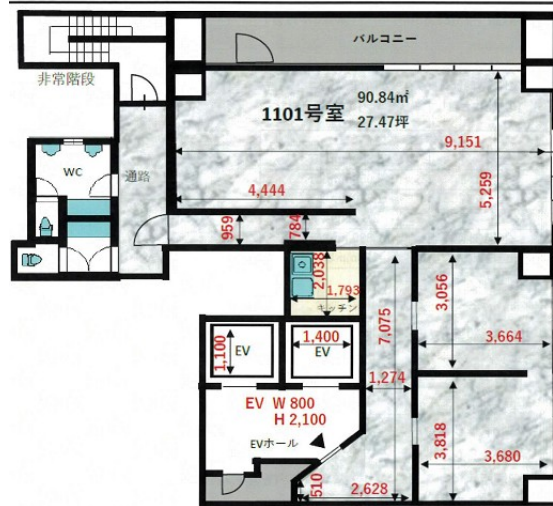

# 福岡GOAビル 11階27.47坪

福岡県福岡市博多区住吉4-1-5

## 物件MAP

賃貸条件	
月額賃料	219,760円 (税別)
坪数	27.47坪
坪単価	8,000円 (税別)
共益費	54,940円
礼金	無し
敷金 (保証金)	6ヶ月
階数	11階 (1101)
入居可能日	即日

ビル情報	
所在地	福岡県福岡市博多区住吉4-1-5
最寄り駅	JR鹿児島本線 博多駅 徒歩10分 JR篠栗線(福北ゆたか線) 博多駅 徒歩10分 福岡市営地下鉄空港線 博多駅 徒歩10分 JR博多南線 博多駅 徒歩10分
エリア	博多駅前エリア
竣工	1998年1月
耐震	新耐震基準
階数	地上11階
用途	事務所
構造	SRC造

設備情報	
エレベーター	2基
空調	個別空調
OAフロア	
基準階天井高	2,450mm
光ファイバー	有り
トイレ	男女別・室外
セキュリティ	有り
駐車場	有り