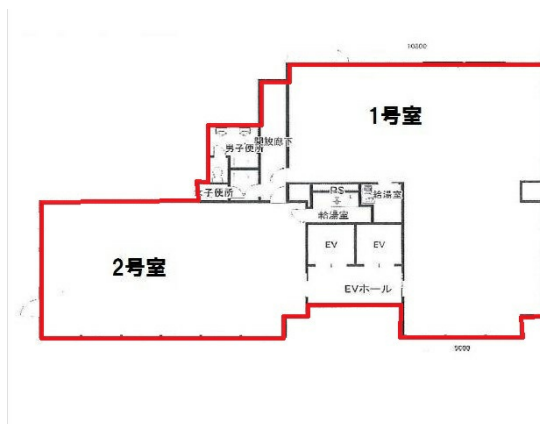

福岡GOAビル 4階56.8坪

福岡県福岡市博多区住吉4-1-5

物件MAP

賃貸条件	
月額賃料	568,000円 (税別)
坪数	56.8坪
坪単価	10,000円 (税別)
共益費	170,400円
礼金	無し
敷金 (保証金)	6ヶ月
階数	4階 (401・402)
入居可能日	2024年5月

ビル情報	
所在地	福岡県福岡市博多区住吉4-1-5
最寄り駅	JR鹿児島本線 博多駅 徒歩10分 JR篠栗線(福北ゆたか線) 博多駅 徒歩10分 福岡市営地下鉄空港線 博多駅 徒歩10分 JR博多南線 博多駅 徒歩10分
エリア	博多駅前エリア
竣工	1998年1月
耐震	新耐震基準
階数	地上11階
用途	事務所
構造	SRC造

設備情報	
エレベーター	2基
空調	個別空調
OAフロア	
基準階天井高	2,450mm
光ファイバー	有り
トイレ	男女別・室外
セキュリティ	有り
駐車場	有り