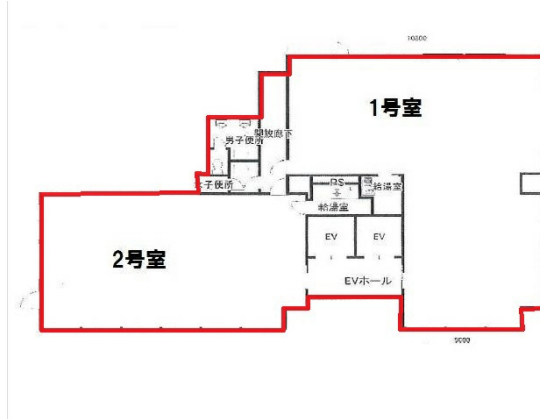

福岡GOAビル 4階56.8坪

福岡県福岡市博多区住吉4-1-5

物件MAP

賃貸条件	
月額賃料	568,000円 (税別)
坪数	56.8坪
坪単価	10,000円 (税別)
共益費	170,400円
礼金	無し
敷金 (保証金)	6ヶ月
階数	4階 (401・402)
入居可能日	2024年5月

ビル情報	
所在地	福岡県福岡市博多区住吉4-1-5
最寄り駅	JR鹿児島本線 博多駅 徒歩10分 JR篠栗線(福北ゆたか線) 博多駅 徒歩10分 福岡市営地下鉄空港線 博多駅 徒歩10分 JR博多南線 博多駅 徒歩10分
エリア	博多駅前エリア
竣工	1998年1月
耐震	新耐震基準
階数	地上11階
用途	事務所
構造	SRC造

設備情報	
エレベーター	2基
空調	個別空調
OAフロア	
基準階天井高	2,450mm
光ファイバー	有り
トイレ	男女別・室外
セキュリティ	有り
駐車場	有り

福岡GOAビル 4階56.8坪 福岡県福岡市博多区住吉4-1-5

博多駅前エリア (ビルID: 0029897) の賃貸オフィス

貸事務所・レンタルオフィス・オフィス移転ならQuickService

物件詳細はこちらから

 0120-55-2620