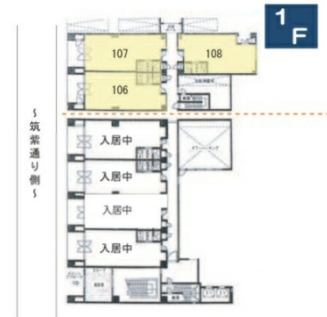

フェイズイン山王公園前 1階21.23坪

福岡県福岡市博多区山王1-10-11

物件MAP

賃貸条件	
月額賃料	212,300円 (税別)
坪数	21.23坪
坪単価	10,000円 (税別)
共益費	賃料に含む
礼金	敷引
敷金 (保証金)	8ヶ月
階数	1階 (106)
入居可能日	相談

ビル情報	
所在地	福岡県福岡市博多区山王1-10-11
最寄り駅	福岡市営地下鉄空港線 東比恵駅 徒歩12分
エリア	福岡市その他エリア
竣工	2001年4月
耐震	新耐震基準
階数	地上10階
用途	事務所
構造	RC造

設備情報	
エレベーター	2基
空調	
OAフロア	タイルカーペット
基準階天井高	
光ファイバー	有り
トイレ	男女別・室外
セキュリティ	無し
駐車場	有り

事務所移転の簡単検索サイト

Quick Service

クイックサービス

フェイズイン山王公園前 1階21.23坪 福岡県福岡市博多区山王1-10-11

福岡市その他エリア (ビルID: 0029875) の賃貸オフィス

貸事務所・レンタルオフィス・オフィス移転ならQuickService