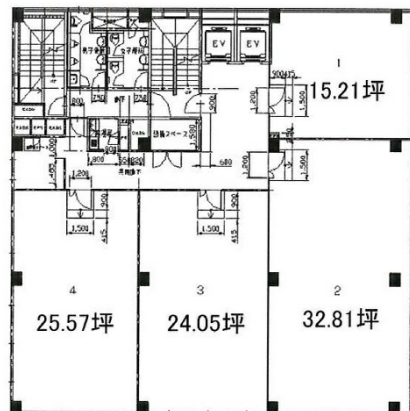

はっこう福岡ビル 6階15.21坪

福岡県福岡市博多区綱場町8-31

物件MAP

賃貸条件	
月額賃料	152,100円 (税別)
坪数	15.21坪
坪単価	10,000円 (税別)
共益費	賃料に含む
礼金	無し
敷金 (保証金)	12ヶ月
階数	6階 (601)
入居可能日	相談

ビル情報	
所在地	福岡県福岡市博多区綱場町8-31
最寄り駅	福岡市営地下鉄箱崎線 呉服町駅 徒歩3分
エリア	呉服町・中洲エリア
竣工	1975年5月
耐震	旧耐震基準
階数	地上9階 地下1階
用途	事務所
構造	RC造

設備情報	
エレベーター	2基
空調	個別空調
OAフロア	OAフロア
基準階天井高	2,400mm
光ファイバー	有り
トイレ	男女別・室外
セキュリティ	有り
駐車場	有り