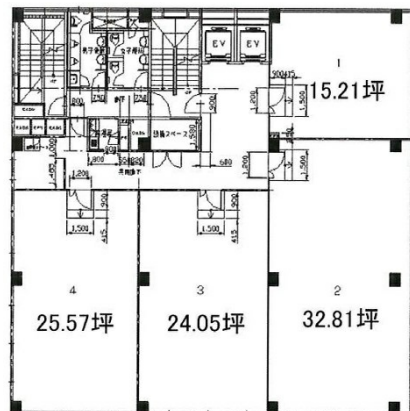

はっこう福岡ビル 6階15.21坪

福岡県福岡市博多区綱場町8-31

物件MAP

賃貸条件	
月額賃料	152,100円 (税別)
坪数	15.21坪
坪単価	10,000円 (税別)
共益費	賃料に含む
礼金	無し
敷金 (保証金)	12ヶ月
階数	6階 (601)
入居可能日	相談

ビル情報	
所在地	福岡県福岡市博多区綱場町8-31
最寄り駅	福岡市営地下鉄箱崎線 呉服町駅 徒歩3分
エリア	呉服町・中洲エリア
竣工	1975年5月
耐震	旧耐震基準
階数	地上9階 地下1階
用途	事務所
構造	RC造

設備情報	
エレベーター	2基
空調	個別空調
OAフロア	OAフロア
基準階天井高	2,400mm
光ファイバー	有り
トイレ	男女別・室外
セキュリティ	有り
駐車場	有り

事務所移転の簡単検索サイト **はっこう福岡ビル 6階15.21坪** 福岡県福岡市博多区綱場町8-31

呉服町・中洲エリア (ビルID: 0029872) の賃貸オフィス

貸事務所・レンタルオフィス・オフィス移転なら**QuickService**