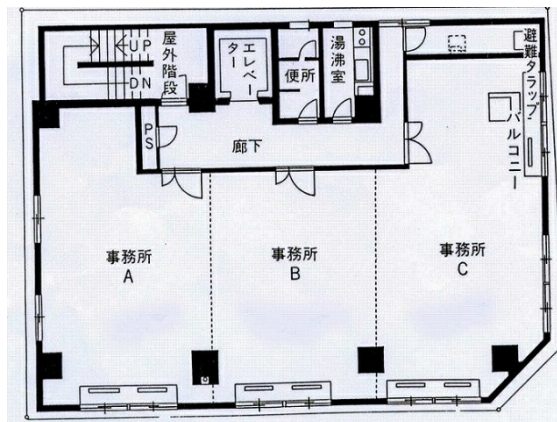

# さかえビル 3階15.49坪

福岡県福岡市博多区綱場町5-28

## 物件MAP

賃貸条件	
月額賃料	97,587円 (税別)
坪数	15.49坪
坪単価	6,300円 (税別)
共益費	41,823円
礼金	無し
敷金 (保証金)	7ヶ月
階数	3階 (A)
入居可能日	即日

ビル情報	
所在地	福岡県福岡市博多区綱場町5-28
最寄り駅	福岡市営地下鉄箱崎線 中洲川端駅 徒歩5分 福岡市営地下鉄空港線 中洲川端駅 徒歩5分
エリア	呉服町・中洲エリア
竣工	1984年1月
耐震	新耐震基準
階数	地上7階
用途	事務所
構造	RC造

設備情報	
エレベーター	1基
空調	個別空調
OAフロア	タイルカーペット
基準階天井高	2,390mm
光ファイバー	無し
トイレ	男女別・室外
セキュリティ	無し
駐車場	無し