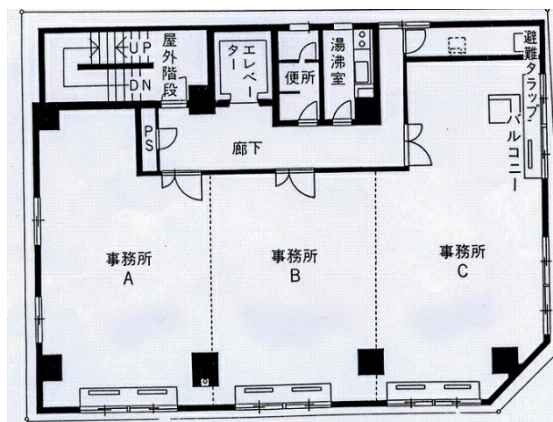

さかえビル 4階15.49坪

福岡県福岡市博多区綱場町5-28

物件MAP

賃貸条件	
坪数	15.49坪
階数	4階 (A)
入居可能日	

ビル情報	
所在地	福岡県福岡市博多区綱場町5-28
最寄り駅	福岡市営地下鉄箱崎線 中洲川端駅 徒歩5分 福岡市営地下鉄空港線 中洲川端駅 徒歩5分
エリア	呉服町・中洲エリア
竣工	1984年1月
耐震	新耐震基準
階数	地上7階
用途	事務所
構造	RC造

設備情報	
エレベーター	1基
空調	個別空調
OAフロア	タイルカーペット
基準階天井高	2,390mm
光ファイバー	無し
トイレ	男女別・室外
セキュリティ	無し
駐車場	無し