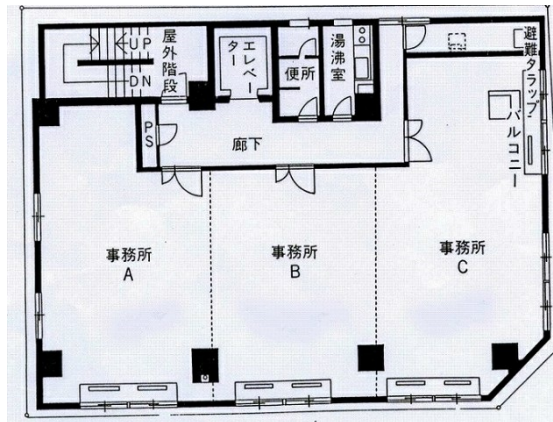

# さかえビル 4階15.49坪

福岡県福岡市博多区綱場町5-28

## 物件MAP

賃貸条件	
坪数	15.49坪
階数	4階 (A)
入居可能日	

ビル情報	
所在地	福岡県福岡市博多区綱場町5-28
最寄り駅	福岡市営地下鉄箱崎線 中洲川端駅 徒歩5分 福岡市営地下鉄空港線 中洲川端駅 徒歩5分
エリア	呉服町・中洲エリア
竣工	1984年1月
耐震	新耐震基準
階数	地上7階
用途	事務所
構造	RC造

設備情報	
エレベーター	1基
空調	個別空調
OAフロア	タイルカーペット
基準階天井高	2,390mm
光ファイバー	無し
トイレ	男女別・室外
セキュリティ	無し
駐車場	無し