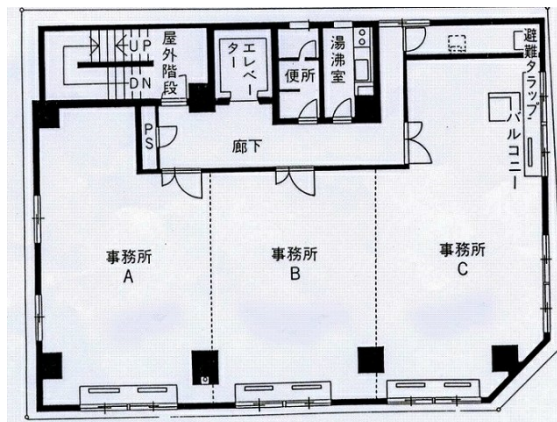

さかえビル 4階12.46坪

福岡県福岡市博多区綱場町5-28

物件MAP

賃貸条件	
坪数	12.46坪
階数	4階 (B)
入居可能日	

ビル情報	
所在地	福岡県福岡市博多区綱場町5-28
最寄り駅	福岡市営地下鉄箱崎線 中洲川端駅 徒歩5分 福岡市営地下鉄空港線 中洲川端駅 徒歩5分
エリア	呉服町・中洲エリア
竣工	1984年1月
耐震	新耐震基準
階数	地上7階
用途	事務所
構造	RC造

設備情報	
エレベーター	1基
空調	個別空調
OAフロア	タイルカーペット
基準階天井高	2,390mm
光ファイバー	無し
トイレ	男女別・室外
セキュリティ	無し
駐車場	無し