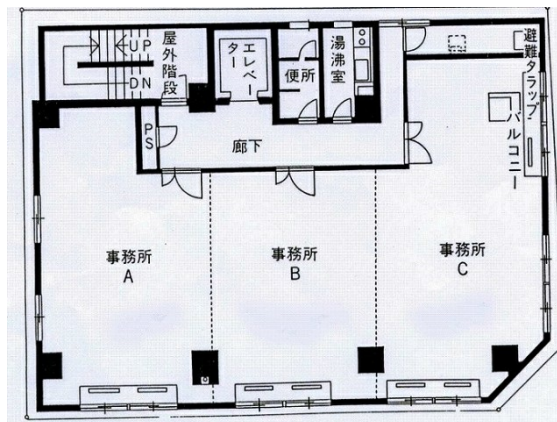

さかえビル 4階12.46坪

福岡県福岡市博多区綱場町5-28

物件MAP

賃貸条件	
坪数	12.46坪
階数	4階 (B)
入居可能日	

ビル情報	
所在地	福岡県福岡市博多区綱場町5-28
最寄り駅	福岡市営地下鉄箱崎線 中洲川端駅 徒歩5分 福岡市営地下鉄空港線 中洲川端駅 徒歩5分
エリア	呉服町・中洲エリア
竣工	1984年1月
耐震	新耐震基準
階数	地上7階
用途	事務所
構造	RC造

設備情報	
エレベーター	1基
空調	個別空調
OAフロア	タイルカーペット
基準階天井高	2,390mm
光ファイバー	無し
トイレ	男女別・室外
セキュリティ	無し
駐車場	無し

さかえビル 4階12.46坪 福岡県福岡市博多区綱場町5-28

呉服町・中洲エリア (ビルID: 0029867) の賃貸オフィス

貸事務所・レンタルオフィス・オフィス移転ならQuickService

物件詳細はこちらから

 0120-55-2620

【受付時間】平日9:30~18:30