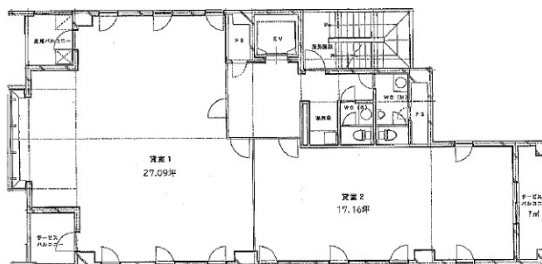

パシフィックコート博多ビル 6階43.88坪

福岡県福岡市博多区綱場町4-11

物件MAP

賃貸条件	
月額賃料	482,680円 (税別)
坪数	43.88坪
坪単価	11,000円 (税別)
共益費	賃料に含む
礼金	無し
敷金 (保証金)	12ヶ月
階数	6階 (統合案)
入居可能日	即日

ビル情報	
所在地	福岡県福岡市博多区綱場町4-11
最寄り駅	福岡市営地下鉄箱崎線 中洲川端駅 徒歩2分 福岡市営地下鉄空港線 中洲川端駅 徒歩2分
エリア	呉服町・中洲エリア
竣工	1997年3月
耐震	新耐震基準
階数	地上8階
用途	事務所
構造	SRC造

設備情報	
エレベーター	1基
空調	個別空調
OAフロア	OAフロア
基準階天井高	2,400mm
光ファイバー	有り
トイレ	男女別・室外
セキュリティ	有り
駐車場	無し