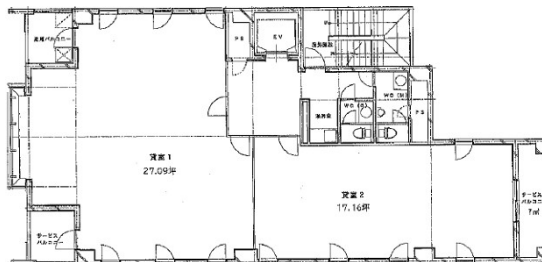

# パシフィックコート博多ビル 6階43.88坪

福岡県福岡市博多区綱場町4-11

## 物件MAP

賃貸条件	
月額賃料	482,680円 (税別)
坪数	43.88坪
坪単価	11,000円 (税別)
共益費	賃料に含む
礼金	無し
敷金 (保証金)	12ヶ月
階数	6階 (統合案)
入居可能日	即日

ビル情報	
所在地	福岡県福岡市博多区綱場町4-11
最寄り駅	福岡市営地下鉄箱崎線 中洲川端駅 徒歩2分 福岡市営地下鉄空港線 中洲川端駅 徒歩2分
エリア	呉服町・中洲エリア
竣工	1997年3月
耐震	新耐震基準
階数	地上8階
用途	事務所
構造	SRC造