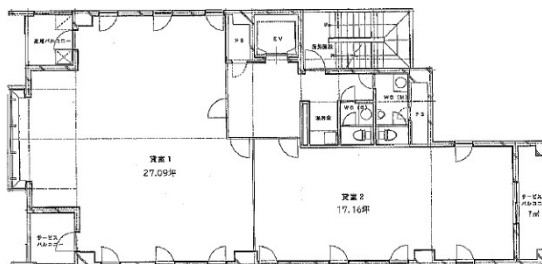

## 物件MAP

賃貸条件	
月額賃料	188,760円（税別）
坪数	17.16坪
坪単価	11,000円（税別）
共益費	賃料に含む
礼金	無し
敷金（保証金）	12ヶ月
階数	6階
入居可能日	即日

ビル情報	
所在地	福岡県福岡市博多区綱場町4-11
最寄り駅	福岡市営地下鉄箱崎線 中洲川端駅 徒歩2分 福岡市営地下鉄空港線 中洲川端駅 徒歩2分
エリア	呉服町・中洲エリア
竣工	1997年3月
耐震	新耐震基準
階数	地上8階
用途	事務所
構造	SRC造