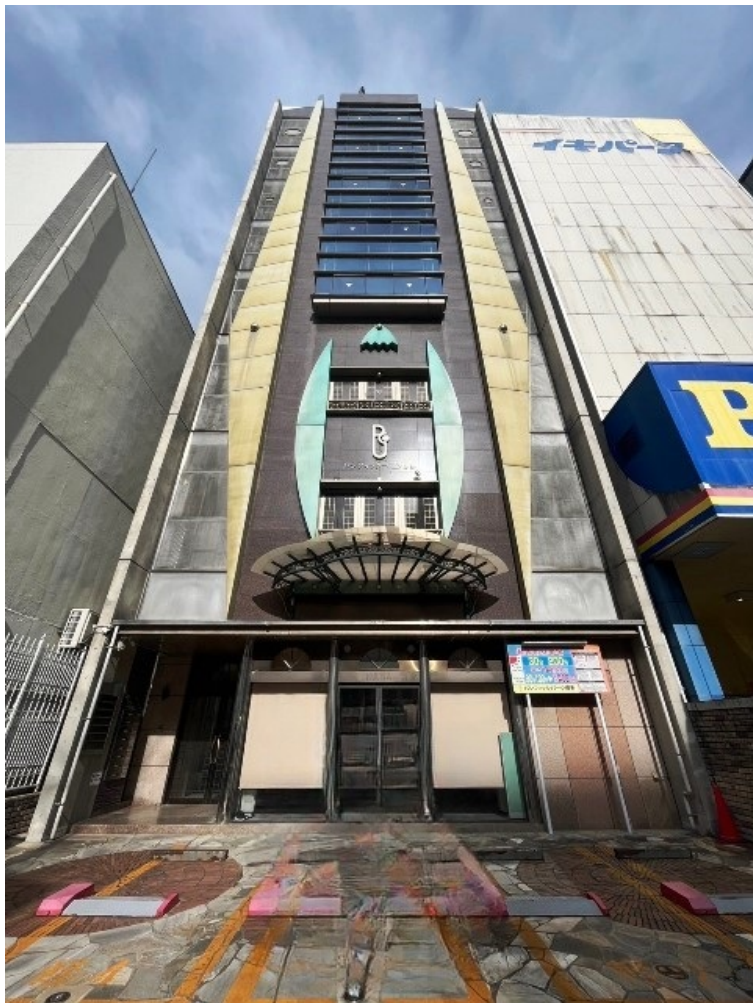

パシフィックコート博多ビル 6階17.16坪

福岡県福岡市博多区綱場町4-11

物件MAP

賃貸条件	
月額賃料	188,760円(税別)
坪数	17.16坪
坪単価	11,000円(税別)
共益費	賃料に含む
礼金	無し
敷金(保証金)	12ヶ月
階数	6階
入居可能日	即日

ビル情報	
所在地	福岡県福岡市博多区綱場町4-11
最寄り駅	福岡市営地下鉄箱崎線 中洲川端駅 徒歩2分 福岡市営地下鉄空港線 中洲川端駅 徒歩2分
エリア	呉服町・中洲エリア
竣工	1997年3月
耐震	新耐震基準
階数	地上8階
用途	事務所
構造	SRC造

設備情報	
エレベーター	1基
空調	個別空調
OAフロア	OAフロア
基準階天井高	2,400mm
光ファイバー	有り
トイレ	男女別・室外
セキュリティ	有り
駐車場	無し

事務所移転の簡単検索サイト

パシフィックコート博多ビル 6階17.16坪 福岡県福岡市博多区綱場町4-11

呉服町・中洲エリア(ビルID: 0029864)の賃貸オフィス

クイックサービス

貸事務所・レンタルオフィス・オフィス移転ならQuickService