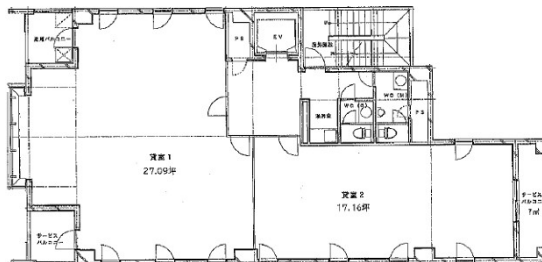

パシフィックコート博多ビル 6階17.16坪

福岡県福岡市博多区綱場町4-11

物件MAP

賃貸条件	
月額賃料	188,760円(税別)
坪数	17.16坪
坪単価	11,000円(税別)
共益費	賃料に含む
礼金	無し
敷金(保証金)	12ヶ月
階数	6階
入居可能日	即日

ビル情報	
所在地	福岡県福岡市博多区綱場町4-11
最寄り駅	福岡市営地下鉄箱崎線 中洲川端駅 徒歩2分 福岡市営地下鉄空港線 中洲川端駅 徒歩2分
エリア	呉服町・中洲エリア
竣工	1997年3月
耐震	新耐震基準
階数	地上8階
用途	事務所
構造	SRC造

設備情報	
エレベーター	1基
空調	個別空調
OAフロア	OAフロア
基準階天井高	2,400mm
光ファイバー	有り
トイレ	男女別・室外
セキュリティ	有り
駐車場	無し

事務所移転の簡単検索サイト

パシフィックコート博多ビル 6階17.16坪 福岡県福岡市博多区綱場町4-11

呉服町・中洲エリア(ビルID: 0029864)の賃貸オフィス

クイックサービス

貸事務所・レンタルオフィス・オフィス移転ならQuickService