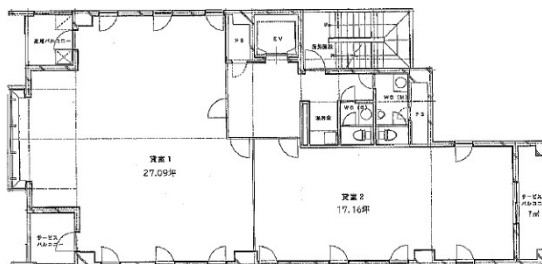

パシフィックコート博多ビル 4階17坪

福岡県福岡市博多区綱場町4-11

物件MAP

賃貸条件	
坪数	17坪
階数	4階 (★)
入居可能日	

ビル情報	
所在地	福岡県福岡市博多区綱場町4-11
最寄り駅	福岡市営地下鉄箱崎線 中洲川端駅 徒歩2分 福岡市営地下鉄空港線 中洲川端駅 徒歩2分
エリア	呉服町・中洲エリア
竣工	1997年3月
耐震	新耐震基準
階数	地上8階
用途	事務所
構造	SRC造

設備情報	
エレベーター	1基
空調	個別空調
OAフロア	OAフロア
基準階天井高	2,400mm
光ファイバー	有り
トイレ	男女別・室外
セキュリティ	有り
駐車場	無し