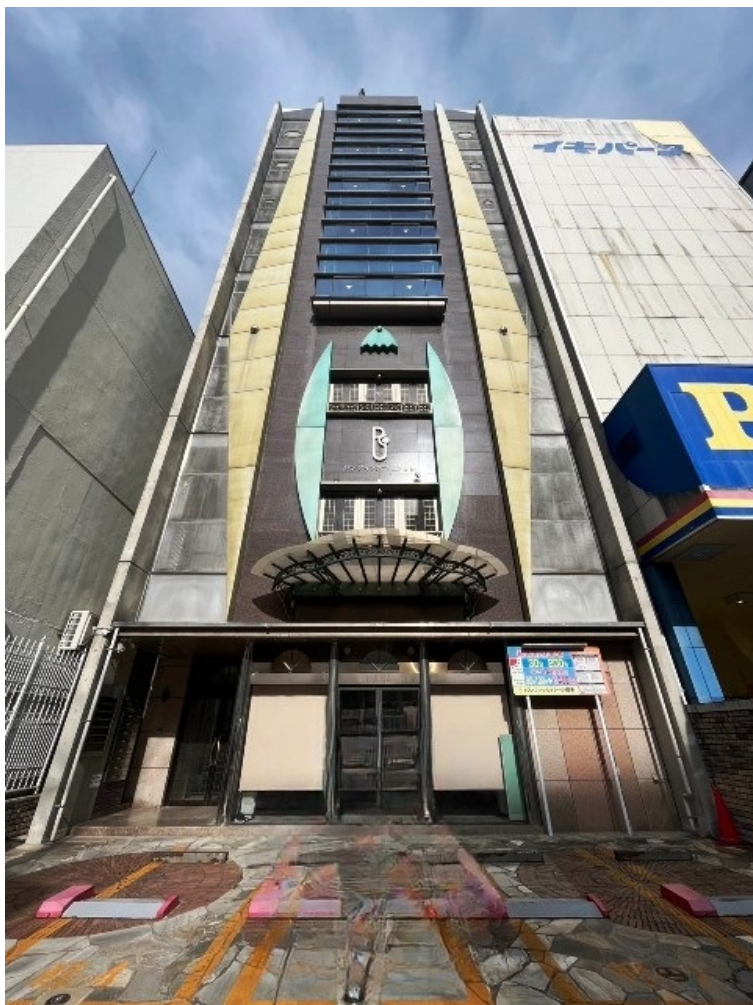

パシフィックコート博多ビル 4階17坪

福岡県福岡市博多区綱場町4-11

物件MAP

賃貸条件	
坪数	17坪
階数	4階 (★)
入居可能日	

ビル情報	
所在地	福岡県福岡市博多区綱場町4-11
最寄り駅	福岡市営地下鉄箱崎線 中洲川端駅 徒歩2分 福岡市営地下鉄空港線 中洲川端駅 徒歩2分
エリア	呉服町・中洲エリア
竣工	1997年3月
耐震	新耐震基準
階数	地上8階
用途	事務所
構造	SRC造