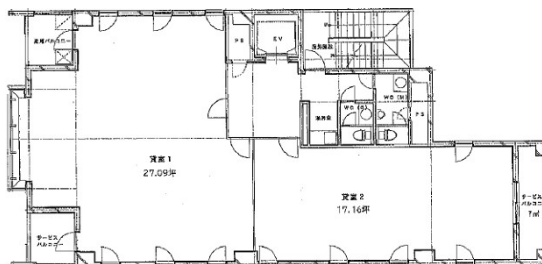

## 物件MAP

| 賃貸条件  |        |
|-------|--------|
| 坪数    | 17坪    |
| 階数    | 4階 (★) |
| 入居可能日 |        |

| ビル情報 |  |
|------|--|
| 所在地  | 福岡県福岡市博多区綱場町4-11                               |
| 最寄り駅 | 福岡市営地下鉄箱崎線 中洲川端駅 徒歩2分<br>福岡市営地下鉄空港線 中洲川端駅 徒歩2分 |
| エリア  | 呉服町・中洲エリア                                      |
| 竣工   | 1997年3月  |
| 耐震   | 新耐震基準  |
| 階数   | 地上8階   |
| 用途   | 事務所  |
| 構造   | SRC造   |