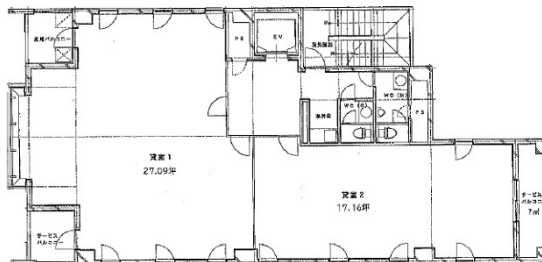

# パシフィックコート博多ビル 5階44.25坪

福岡県福岡市博多区綱場町4-11

## 物件MAP

賃貸条件	
坪数	44.25坪
階数	5階 (★)
入居可能日	

ビル情報	
所在地	福岡県福岡市博多区綱場町4-11
最寄り駅	福岡市営地下鉄箱崎線 中洲川端駅 徒歩2分 福岡市営地下鉄空港線 中洲川端駅 徒歩2分
エリア	呉服町・中洲エリア
竣工	1997年3月
耐震	新耐震基準
階数	地上8階
用途	事務所
構造	SRC造

設備情報	
エレベーター	1基
空調	個別空調
OAフロア	OAフロア
基準階天井高	2,400mm
光ファイバー	有り
トイレ	男女別・室外
セキュリティ	有り
駐車場	無し