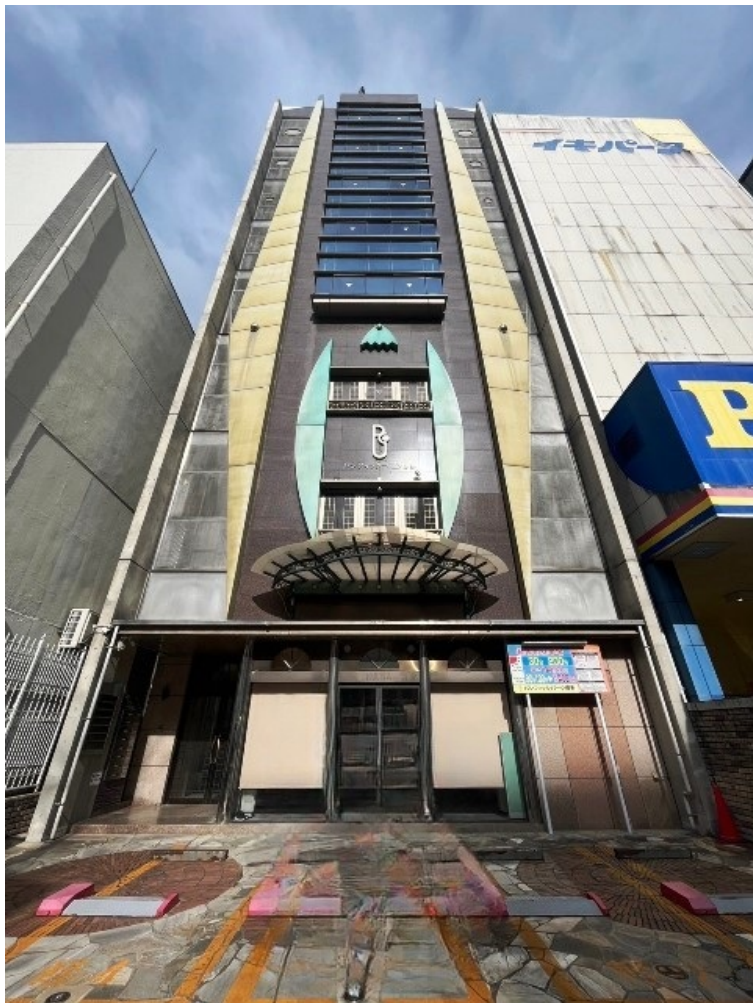

# パシフィックコート博多ビル 5階44.25坪

福岡県福岡市博多区綱場町4-11

## 物件MAP

賃貸条件	
坪数	44.25坪
階数	5階 (★)
入居可能日	

ビル情報	
所在地	福岡県福岡市博多区綱場町4-11
最寄り駅	福岡市営地下鉄箱崎線 中洲川端駅 徒歩2分 福岡市営地下鉄空港線 中洲川端駅 徒歩2分
エリア	呉服町・中洲エリア
竣工	1997年3月
耐震	新耐震基準
階数	地上8階
用途	事務所
構造	SRC造

設備情報	
エレベーター	1基
空調	個別空調
OAフロア	OAフロア
基準階天井高	2,400mm
光ファイバー	有り
トイレ	男女別・室外
セキュリティ	有り
駐車場	無し