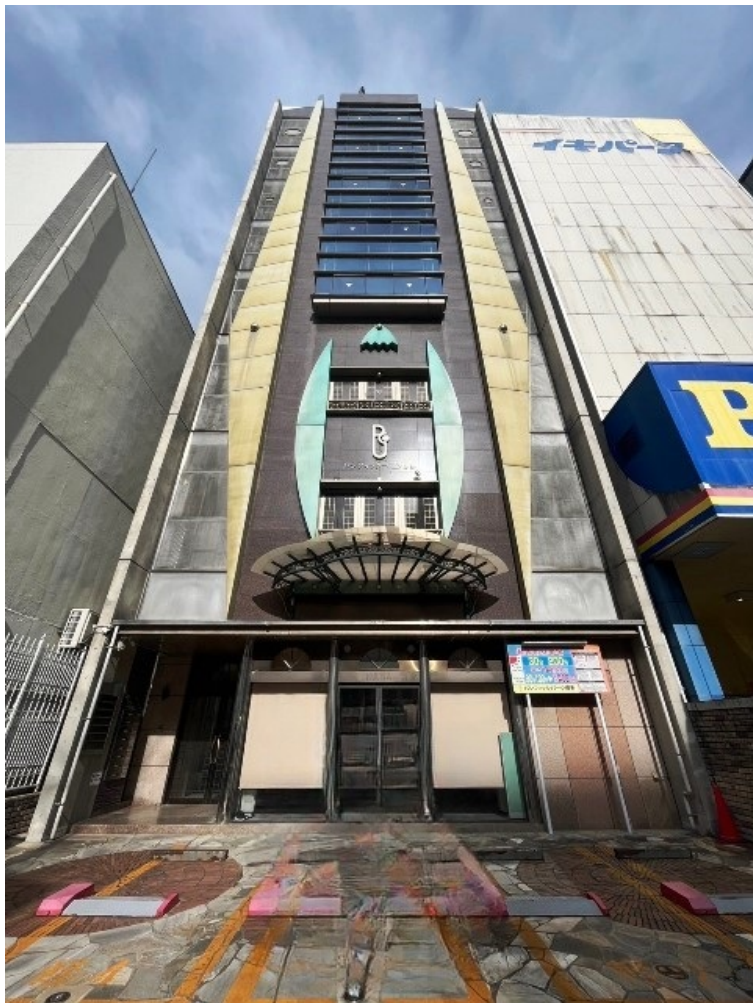

パシフィックコート博多ビル 5階44.25坪

福岡県福岡市博多区綱場町4-11

物件MAP

賃貸条件	
坪数	44.25坪
階数	5階 (★)
入居可能日	

ビル情報	
所在地	福岡県福岡市博多区綱場町4-11
最寄り駅	福岡市営地下鉄箱崎線 中洲川端駅 徒歩2分 福岡市営地下鉄空港線 中洲川端駅 徒歩2分
エリア	呉服町・中洲エリア
竣工	1997年3月
耐震	新耐震基準
階数	地上8階
用途	事務所
構造	SRC造

設備情報	
エレベーター	1基
空調	個別空調
OAフロア	OAフロア
基準階天井高	2,400mm
光ファイバー	有り
トイレ	男女別・室外
セキュリティ	有り
駐車場	無し

事務所移転の簡単検索サイト

Quick Service

クイックサービス

パシフィックコート博多ビル 5階44.25坪 福岡県福岡市博多区綱場町4-11

呉服町・中洲エリア (ビルID: 0029864) の賃貸オフィス

貸事務所・レンタルオフィス・オフィス移転ならQuickService