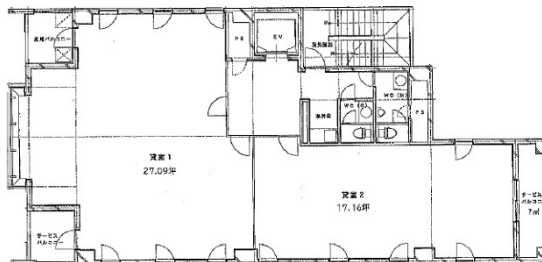

パシフィックコート博多ビル 5階44.25坪

福岡県福岡市博多区綱場町4-11

物件MAP

賃貸条件	
坪数	44.25坪
階数	5階 (★)
入居可能日	

ビル情報	
所在地	福岡県福岡市博多区綱場町4-11
最寄り駅	福岡市営地下鉄箱崎線 中洲川端駅 徒歩2分 福岡市営地下鉄空港線 中洲川端駅 徒歩2分
エリア	呉服町・中洲エリア
竣工	1997年3月
耐震	新耐震基準
階数	地上8階
用途	事務所
構造	SRC造

設備情報	
エレベーター	1基
空調	個別空調
OAフロア	OAフロア
基準階天井高	2,400mm
光ファイバー	有り
トイレ	男女別・室外
セキュリティ	有り
駐車場	無し

事務所移転の簡単検索サイト

Quick Service

クイックサービス

パシフィックコート博多ビル 5階44.25坪 福岡県福岡市博多区綱場町4-11

呉服町・中洲エリア (ビルID: 0029864) の賃貸オフィス

貸事務所・レンタルオフィス・オフィス移転ならQuickService