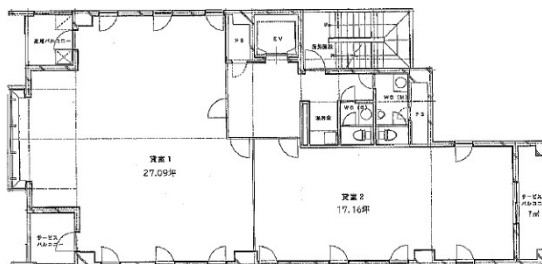

パシフィックコート博多ビル 3階45.75坪

福岡県福岡市博多区綱場町4-11

物件MAP

賃貸条件	
月額賃料	503,250円（税別）
坪数	45.75坪
坪単価	11,000円（税別）
共益費	賃料に含む
礼金	無し
敷金（保証金）	12ヶ月
階数	3階
入居可能日	即日

ビル情報	
所在地	福岡県福岡市博多区綱場町4-11
最寄り駅	福岡市営地下鉄箱崎線 中洲川端駅 徒歩2分 福岡市営地下鉄空港線 中洲川端駅 徒歩2分
エリア	呉服町・中洲エリア
竣工	1997年3月
耐震	新耐震基準
階数	地上8階
用途	事務所
構造	SRC造

設備情報	
エレベーター	1基
空調	個別空調
OAフロア	OAフロア
基準階天井高	2,400mm
光ファイバー	有り
トイレ	男女別・室外
セキュリティ	有り
駐車場	無し