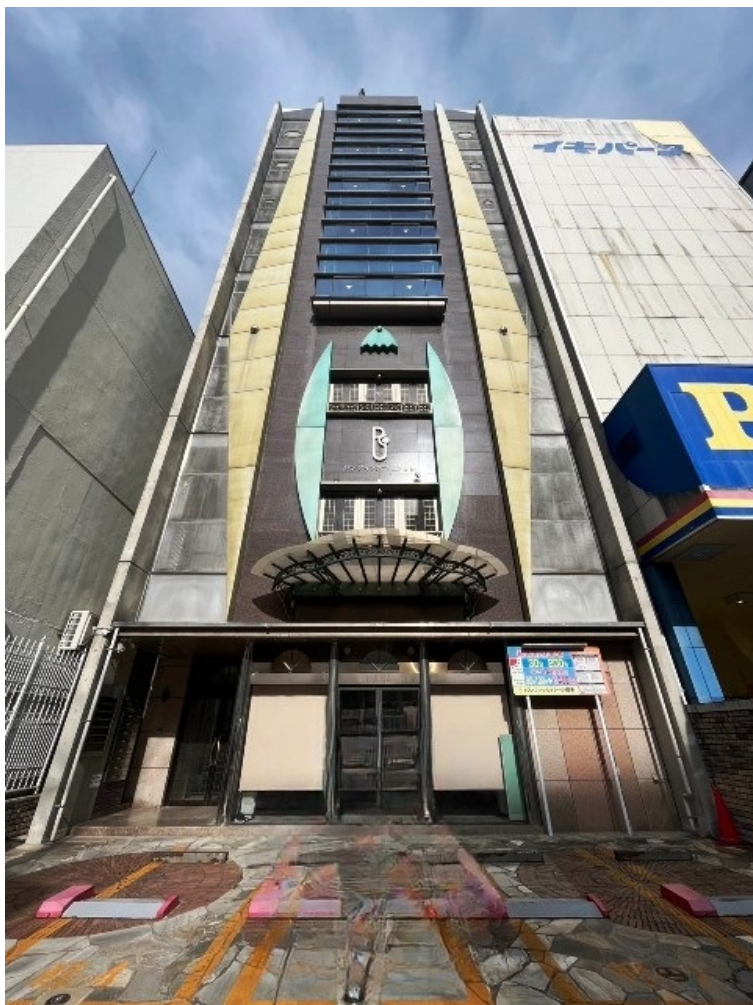

パシフィックコート博多ビル 3階45.75坪

福岡県福岡市博多区綱場町4-11

物件MAP

賃貸条件	
月額賃料	503,250円（税別）
坪数	45.75坪
坪単価	11,000円（税別）
共益費	賃料に含む
礼金	無し
敷金（保証金）	12ヶ月
階数	3階
入居可能日	即日

ビル情報	
所在地	福岡県福岡市博多区綱場町4-11
最寄り駅	福岡市営地下鉄箱崎線 中洲川端駅 徒歩2分 福岡市営地下鉄空港線 中洲川端駅 徒歩2分
エリア	呉服町・中洲エリア
竣工	1997年3月
耐震	新耐震基準
階数	地上8階
用途	事務所
構造	SRC造