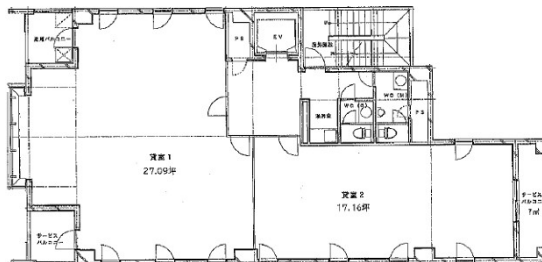

パシフィックコート博多ビル 3階45.75坪

福岡県福岡市博多区綱場町4-11

物件MAP

賃貸条件	
月額賃料	503,250円 (税別)
坪数	45.75坪
坪単価	11,000円 (税別)
共益費	賃料に含む
礼金	無し
敷金 (保証金)	12ヶ月
階数	3階
入居可能日	即日

ビル情報	
所在地	福岡県福岡市博多区綱場町4-11
最寄り駅	福岡市営地下鉄箱崎線 中洲川端駅 徒歩2分 福岡市営地下鉄空港線 中洲川端駅 徒歩2分
エリア	呉服町・中洲エリア
竣工	1997年3月
耐震	新耐震基準
階数	地上8階
用途	事務所
構造	SRC造

設備情報	
エレベーター	1基
空調	個別空調
OAフロア	OAフロア
基準階天井高	2,400mm
光ファイバー	有り
トイレ	男女別・室外
セキュリティ	有り
駐車場	無し

事務所移転の簡単検索サイト

Quick Service

クイックサービス

パシフィックコート博多ビル 3階45.75坪 福岡県福岡市博多区綱場町4-11

呉服町・中洲エリア (ビルID: 0029864) の賃貸オフィス

貸事務所・レンタルオフィス・オフィス移転ならQuickService