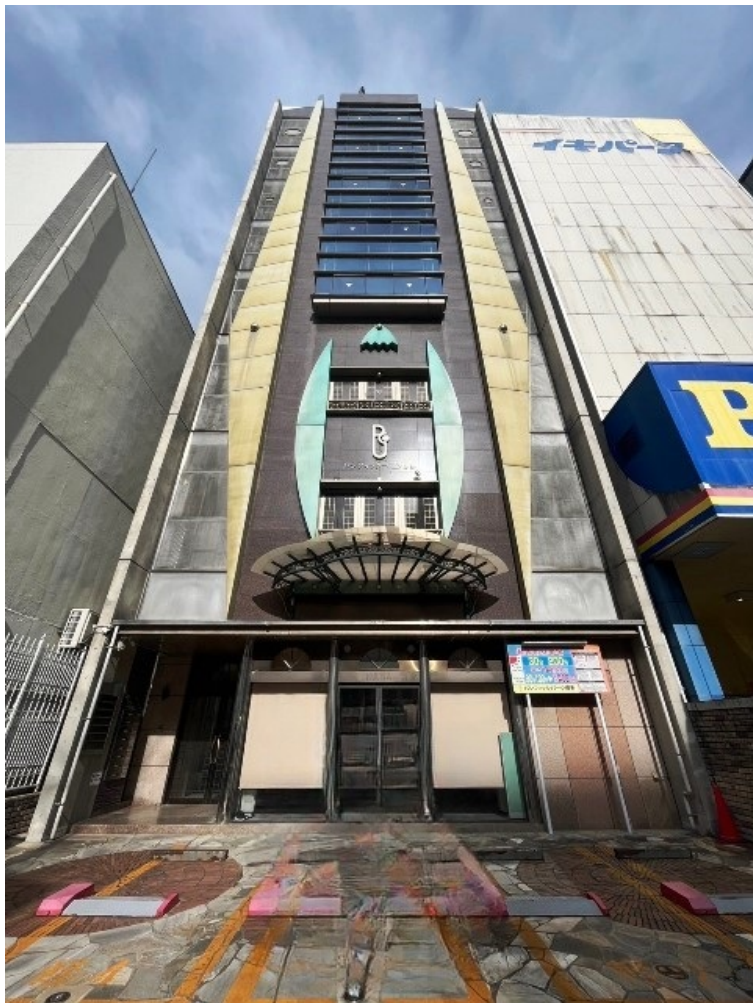

パシフィックコート博多ビル 3階45.75坪

福岡県福岡市博多区綱場町4-11

物件MAP

賃貸条件	
月額賃料	503,250円 (税別)
坪数	45.75坪
坪単価	11,000円 (税別)
共益費	賃料に含む
礼金	無し
敷金 (保証金)	12ヶ月
階数	3階
入居可能日	即日

ビル情報	
所在地	福岡県福岡市博多区綱場町4-11
最寄り駅	福岡市営地下鉄箱崎線 中洲川端駅 徒歩2分 福岡市営地下鉄空港線 中洲川端駅 徒歩2分
エリア	呉服町・中洲エリア
竣工	1997年3月
耐震	新耐震基準
階数	地上8階
用途	事務所
構造	SRC造

設備情報	
エレベーター	1基
空調	個別空調
OAフロア	OAフロア
基準階天井高	2,400mm
光ファイバー	有り
トイレ	男女別・室外
セキュリティ	有り
駐車場	無し

事務所移転の簡単検索サイト

Quick Service

クイックサービス

パシフィックコート博多ビル 3階45.75坪 福岡県福岡市博多区綱場町4-11

呉服町・中洲エリア (ビルID: 0029864) の賃貸オフィス

貸事務所・レンタルオフィス・オフィス移転ならQuickService