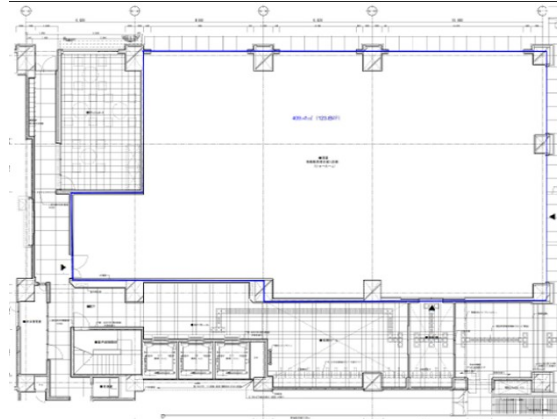

# 福岡RDビル 1階123.85坪

福岡県福岡市博多区綱場町4-1

物件MAP

賃貸条件	
坪数	123.85坪
階数	1階 (★)
入居可能日	
ビル情報	
所在地	福岡県福岡市博多区綱場町4-1
最寄り駅	福岡市営地下鉄空港線 中洲川端駅 徒歩2分
エリア	呉服町・中洲エリア
竣工	2011年4月
耐震	新耐震基準
階数	地上8階
用途	事務所
構造	SRC造
設備情報	
エレベーター	4基
空調	個別空調
OAフロア	OAフロア
基準階天井高	2,800mm
光ファイバー	有り
トイレ	男女別・室外
セキュリティ	有り
駐車場	有り