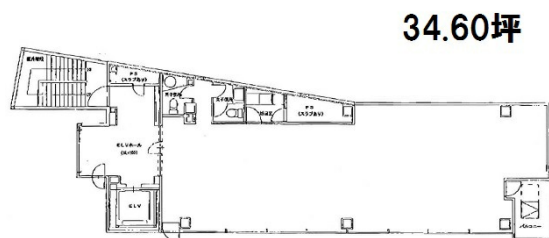

# 博多セントラルビル 5階34.6坪

福岡県福岡市博多区御供所町1-9

※ 図面と現況が異なる場合は現況を優先とします。

## 物件MAP

賃貸条件	
月額賃料	519,000円 (税別)
坪数	34.6坪
坪単価	15,000円 (税別)
共益費	賃料に含む
礼金	無し
敷金 (保証金)	6ヶ月
階数	5階
入居可能日	即日

ビル情報	
所在地	福岡県福岡市博多区御供所町1-9
最寄り駅	福岡市営地下鉄空港線 祇園駅 徒歩1分
エリア	呉服町・中洲エリア
竣工	1987年3月
耐震	新耐震基準
階数	地上8階
用途	事務所
構造	S造