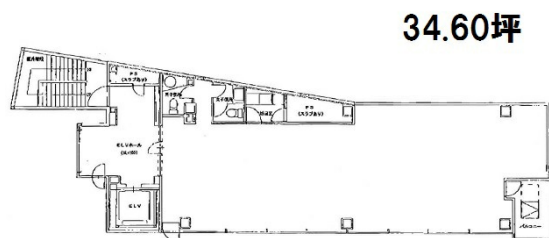

# 博多セントラルビル 5階34.6坪

福岡県福岡市博多区御供所町1-9

※ 図面と現況が異なる場合は現況を優先とします。

## 物件MAP

賃貸条件	
月額賃料	519,000円 (税別)
坪数	34.6坪
坪単価	15,000円 (税別)
共益費	賃料に含む
礼金	無し
敷金 (保証金)	6ヶ月
階数	5階
入居可能日	即日

ビル情報	
所在地	福岡県福岡市博多区御供所町1-9
最寄り駅	福岡市営地下鉄空港線 祇園駅 徒歩1分
エリア	呉服町・中洲エリア
竣工	1987年3月
耐震	新耐震基準
階数	地上8階
用途	事務所
構造	S造

設備情報	
エレベーター	1基
空調	個別空調
OAフロア	タイルカーペット
基準階天井高	2,700mm
光ファイバー	有り
トイレ	男女別・室内
セキュリティ	有り
駐車場	無し

事務所移転の簡単検索サイト

博多セントラルビル 5階34.6坪 福岡県福岡市博多区御供所町1-9

呉服町・中洲エリア (ビルID: 0029852) の賃貸オフィス

貸事務所・レンタルオフィス・オフィス移転ならQuickService