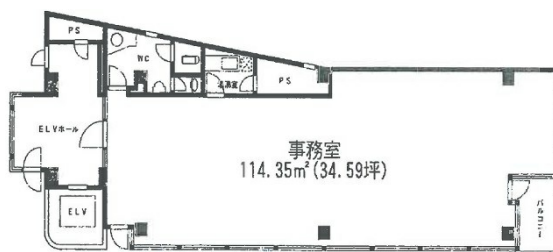

# 博多セントラルビル 8階34.6坪

福岡県福岡市博多区御供所町1-9

## 物件MAP

賃貸条件	
月額賃料	519,000円 (税別)
坪数	34.6坪
坪単価	15,000円 (税別)
共益費	賃料に含む
礼金	無し
敷金 (保証金)	6ヶ月
階数	8階 (引合有)
入居可能日	即日

ビル情報	
所在地	福岡県福岡市博多区御供所町1-9
最寄り駅	福岡市営地下鉄空港線 祇園駅 徒歩1分
エリア	呉服町・中洲エリア
竣工	1987年3月
耐震	新耐震基準
階数	地上8階
用途	事務所
構造	S造

設備情報	
エレベーター	1基
空調	個別空調
OAフロア	タイルカーペット
基準階天井高	2,700mm
光ファイバー	有り
トイレ	男女別・室内
セキュリティ	有り
駐車場	無し