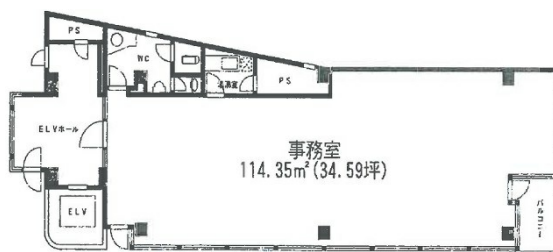

博多セントラルビル 2階34.6坪

福岡県福岡市博多区御供所町1-9

物件MAP

| 賃貸条件 | |
|----------|---------------|
| 月額賃料 | 519,000円 (税別) |
| 坪数 | 34.6坪 |
| 坪単価 | 15,000円 (税別) |
| 共益費 | 賃料に含む |
| 礼金 | 無し |
| 敷金 (保証金) | 8ヶ月 |
| 階数 | 2階 |
| 入居可能日 | 2024年4月 |

| ビル情報 | |
|------|---------------------|
| 所在地 | 福岡県福岡市博多区御供所町1-9 |
| 最寄り駅 | 福岡市営地下鉄空港線 祇園駅 徒歩1分 |
| エリア | 呉服町・中洲エリア |
| 竣工 | 1987年3月 |
| 耐震 | 新耐震基準 |
| 階数 | 地上8階 |
| 用途 | 事務所 |
| 構造 | S造 |

| 設備情報 | |
|--------|----------|
| エレベーター | 1基 |
| 空調 | 個別空調 |
| OAフロア | タイルカーペット |
| 基準階天井高 | 2,700mm |
| 光ファイバー | 有り |
| トイレ | 男女別・室内 |
| セキュリティ | 有り |
| 駐車場 | 無し |