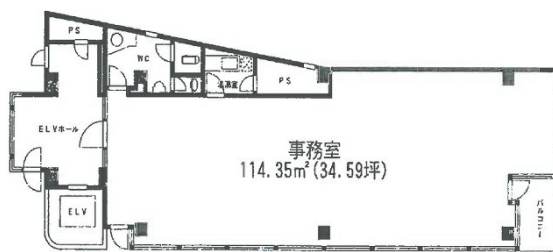

博多セントラルビル 2階34.6坪

福岡県福岡市博多区御供所町1-9

物件MAP

賃貸条件	
月額賃料	519,000円 (税別)
坪数	34.6坪
坪単価	15,000円 (税別)
共益費	賃料に含む
礼金	無し
敷金 (保証金)	8ヶ月
階数	2階
入居可能日	2024年4月

ビル情報	
所在地	福岡県福岡市博多区御供所町1-9
最寄り駅	福岡市営地下鉄空港線 祇園駅 徒歩1分
エリア	呉服町・中洲エリア
竣工	1987年3月
耐震	新耐震基準
階数	地上8階
用途	事務所
構造	S造

設備情報	
エレベーター	1基
空調	個別空調
OAフロア	タイルカーペット
基準階天井高	2,700mm
光ファイバー	有り
トイレ	男女別・室内
セキュリティ	有り
駐車場	無し

博多セントラルビル 2階34.6坪 福岡県福岡市博多区御供所町1-9

呉服町・中洲エリア (ビルID: 0029852) の賃貸オフィス

貸事務所・レンタルオフィス・オフィス移転ならQuickService

物件詳細はこちらから