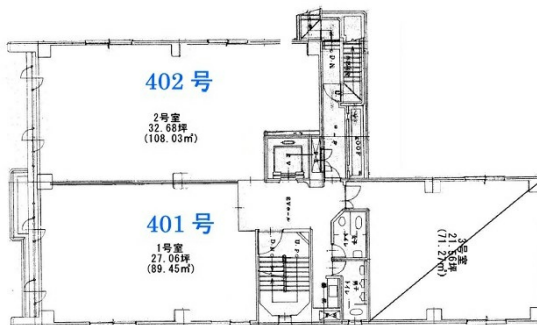

KSコモンドビル 4階32.68坪

福岡県福岡市博多区古門戸町2-4

物件MAP

賃貸条件	
坪数	32.68坪
階数	4階（申込有 402）
入居可能日	

ビル情報	
所在地	福岡県福岡市博多区古門戸町2-4
最寄り駅	福岡市営地下鉄空港線 中洲川端駅 徒歩3分 福岡市営地下鉄箱崎線 中洲川端駅 徒歩3分
エリア	呉服町・中洲エリア
竣工	1987年7月
耐震	新耐震基準
階数	地上9階
用途	事務所
構造	SRC造

設備情報	
エレベーター	1基
空調	個別空調
OAフロア	タイルカーペット
基準階天井高	2,500mm
光ファイバー	有り
トイレ	男女別・室外
セキュリティ	有り
駐車場	有り

事務所移転の簡単検索サイト

Quick Service

クイックサービス

KSコモンドビル 4階32.68坪 福岡県福岡市博多区古門戸町2-4

呉服町・中洲エリア（ビルID：0029843）の賃貸オフィス

貸事務所・レンタルオフィス・オフィス移転なら**QuickService**