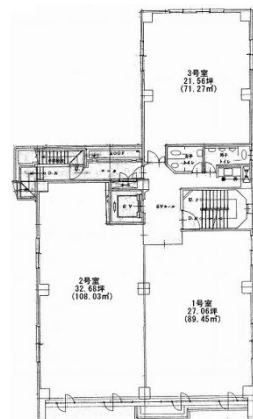

# KSコモンドビル 8階21.56坪

福岡県福岡市博多区古門戸町2-4

## 物件MAP

賃貸条件	
坪数	21.56坪
階数	8階 (803)
入居可能日	

ビル情報	
所在地	福岡県福岡市博多区古門戸町2-4
最寄り駅	福岡市営地下鉄空港線 中洲川端駅 徒歩3分 福岡市営地下鉄箱崎線 中洲川端駅 徒歩3分
エリア	呉服町・中洲エリア
竣工	1987年7月
耐震	新耐震基準
階数	地上9階
用途	事務所
構造	SRC造

設備情報	
エレベーター	1基
空調	個別空調
OAフロア	タイルカーペット
基準階天井高	2,500mm
光ファイバー	有り
トイレ	男女別・室外
セキュリティ	有り
駐車場	有り