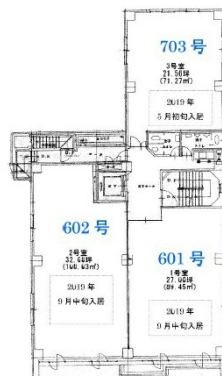

KSコモンドビル 6階32.68坪

福岡県福岡市博多区古門戸町2-4

物件MAP

| 賃貸条件 | |
|-------|----------|
| 坪数 | 32.68坪 |
| 階数 | 6階 (602) |
| 入居可能日 | 即日 |

| ビル情報 | |
|------|--|
| 所在地 | 福岡県福岡市博多区古門戸町2-4 |
| 最寄り駅 | 福岡市営地下鉄空港線 中洲川端駅 徒歩3分 福岡市営地下鉄箱崎線 中洲川端駅 徒歩3分 |
| エリア | 呉服町・中洲エリア |
| 竣工 | 1987年7月 |
| 耐震 | 新耐震基準 |
| 階数 | 地上9階 |
| 用途 | 事務所 |
| 構造 | SRC造 |

| 設備情報 | |
|--------|----------|
| エレベーター | 1基 |
| 空調 | 個別空調 |
| OAフロア | タイルカーペット |
| 基準階天井高 | 2,500mm |
| 光ファイバー | 有り |
| トイレ | 男女別・室外 |
| セキュリティ | 有り |
| 駐車場 | 有り |

事務所移転の簡単検索サイト

Quick Service

クイックサービス

KSコモンドビル 6階32.68坪 福岡県福岡市博多区古門戸町2-4

呉服町・中洲エリア (ビルID: 0029843) の賃貸オフィス

貸事務所・レンタルオフィス・オフィス移転ならQuickService

物件詳細はこちらから

0120-55-2620

【受付時間】平日9:30~18:30