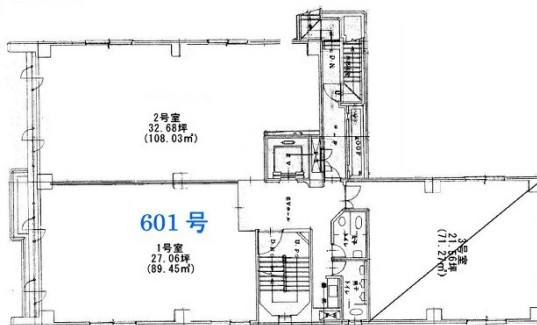

KSコモンドビル 6階27.06坪

福岡県福岡市博多区古門戸町2-4

物件MAP

賃貸条件	
坪数	27.06坪
階数	6階（申込有 601）
入居可能日	

ビル情報	
所在地	福岡県福岡市博多区古門戸町2-4
最寄り駅	福岡市営地下鉄空港線 中洲川端駅 徒歩3分 福岡市営地下鉄箱崎線 中洲川端駅 徒歩3分
エリア	呉服町・中洲エリア
竣工	1987年7月
耐震	新耐震基準
階数	地上9階
用途	事務所
構造	SRC造