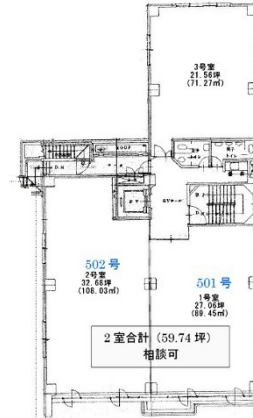

KSコモンドビル 5階32.68坪

福岡県福岡市博多区古門戸町2-4

物件MAP

賃貸条件	
坪数	32.68坪
階数	5階 (502)
入居可能日	

ビル情報	
所在地	福岡県福岡市博多区古門戸町2-4
最寄り駅	福岡市営地下鉄空港線 中洲川端駅 徒歩3分 福岡市営地下鉄箱崎線 中洲川端駅 徒歩3分
エリア	呉服町・中洲エリア
竣工	1987年7月
耐震	新耐震基準
階数	地上9階
用途	事務所
構造	SRC造

設備情報	
エレベーター	1基
空調	個別空調
OAフロア	タイルカーペット
基準階天井高	2,500mm
光ファイバー	有り
トイレ	男女別・室外
セキュリティ	有り
駐車場	有り

事務所移転の簡単検索サイト

Quick Service

クイックサービス

KSコモンドビル 5階32.68坪 福岡県福岡市博多区古門戸町2-4

呉服町・中洲エリア (ビルID: 0029843) の賃貸オフィス

貸事務所・レンタルオフィス・オフィス移転なら**QuickService**