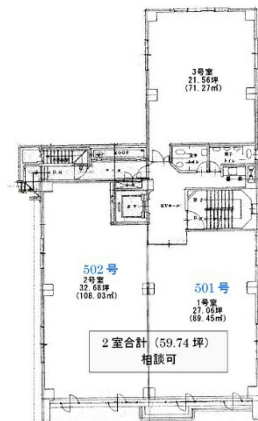

# KSコモンドビル 5階27.06坪

福岡県福岡市博多区古門戸町2-4

## 物件MAP

賃貸条件	
坪数	27.06坪
階数	5階（申込有 501）
入居可能日	

ビル情報	
所在地	福岡県福岡市博多区古門戸町2-4
最寄り駅	福岡市営地下鉄空港線 中洲川端駅 徒歩3分 福岡市営地下鉄箱崎線 中洲川端駅 徒歩3分
エリア	呉服町・中洲エリア
竣工	1987年7月
耐震	新耐震基準
階数	地上9階
用途	事務所
構造	SRC造

設備情報	
エレベーター	1基
空調	個別空調
OAフロア	タイルカーペット
基準階天井高	2,500mm
光ファイバー	有り
トイレ	男女別・室外
セキュリティ	有り
駐車場	有り