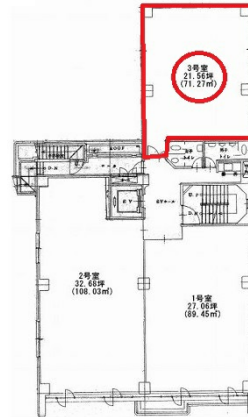

KSコモンドビル 7階21.56坪

福岡県福岡市博多区古門戸町2-4

物件MAP

賃貸条件	
坪数	21.56坪
階数	7階 (703)
入居可能日	

ビル情報	
所在地	福岡県福岡市博多区古門戸町2-4
最寄り駅	福岡市営地下鉄空港線 中洲川端駅 徒歩3分 福岡市営地下鉄箱崎線 中洲川端駅 徒歩3分
エリア	呉服町・中洲エリア
竣工	1987年7月
耐震	新耐震基準
階数	地上9階
用途	事務所
構造	SRC造

設備情報	
エレベーター	1基
空調	個別空調
OAフロア	タイルカーペット
基準階天井高	2,500mm
光ファイバー	有り
トイレ	男女別・室外
セキュリティ	有り
駐車場	有り

事務所移転の簡単検索サイト

Quick Service

クイックサービス

KSコモンドビル 7階21.56坪 福岡県福岡市博多区古門戸町2-4

呉服町・中洲エリア (ビルID: 0029843) の賃貸オフィス

貸事務所・レンタルオフィス・オフィス移転なら**QuickService**