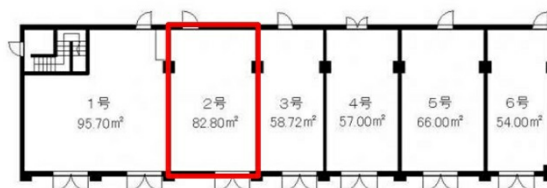

# 青雲ビル 1階20.88坪

福岡県福岡市博多区吉塚1-28-6

## 物件MAP

賃貸条件	
坪数	20.88坪
階数	1階 (2号室)
入居可能日	

ビル情報	
所在地	福岡県福岡市博多区吉塚1-28-6
最寄り駅	JR篠栗線(福北ゆたか線) 吉塚駅 徒歩5分 JR鹿児島本線 吉塚駅 徒歩5分
エリア	福岡市その他エリア
竣工	1982年12月
耐震	新耐震基準
階数	地上6階
用途	事務所
構造	RC造

設備情報	
エレベーター	1基
空調	無し
OAフロア	Pタイル
基準階天井高	
光ファイバー	無し
トイレ	男女共用・室内
セキュリティ	無し
駐車場	有り