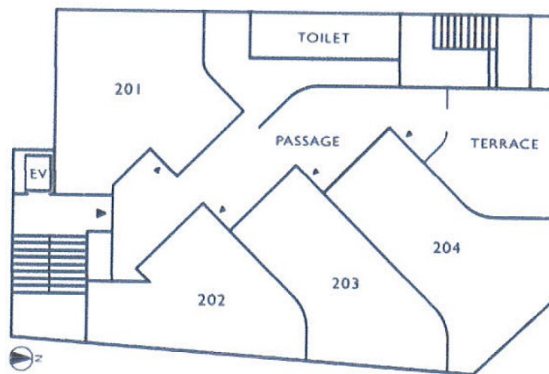

溝口ビル 2階14.24坪

福岡県福岡市博多区下川端町9-15

物件MAP

賃貸条件	
月額賃料	128,160円（税別）
坪数	14.24坪
坪単価	9,000円（税別）
共益費	賃料に含む
礼金	無し
敷金（保証金）	5ヶ月
階数	2階（201）
入居可能日	即日

ビル情報	
所在地	福岡県福岡市博多区下川端町9-15
最寄り駅	福岡市営地下鉄空港線 中洲川端駅 徒歩5分 福岡市営地下鉄箱崎線 呉服町駅 徒歩5分
エリア	呉服町・中洲エリア
竣工	1975年10月
耐震	旧耐震基準
階数	地上8階 地上1階
用途	事務所
構造	S造

設備情報	
エレベーター	1基
空調	個別空調
OAフロア	その他
基準階天井高	
光ファイバー	有り
トイレ	男女別・室外
セキュリティ	無し
駐車場	有り